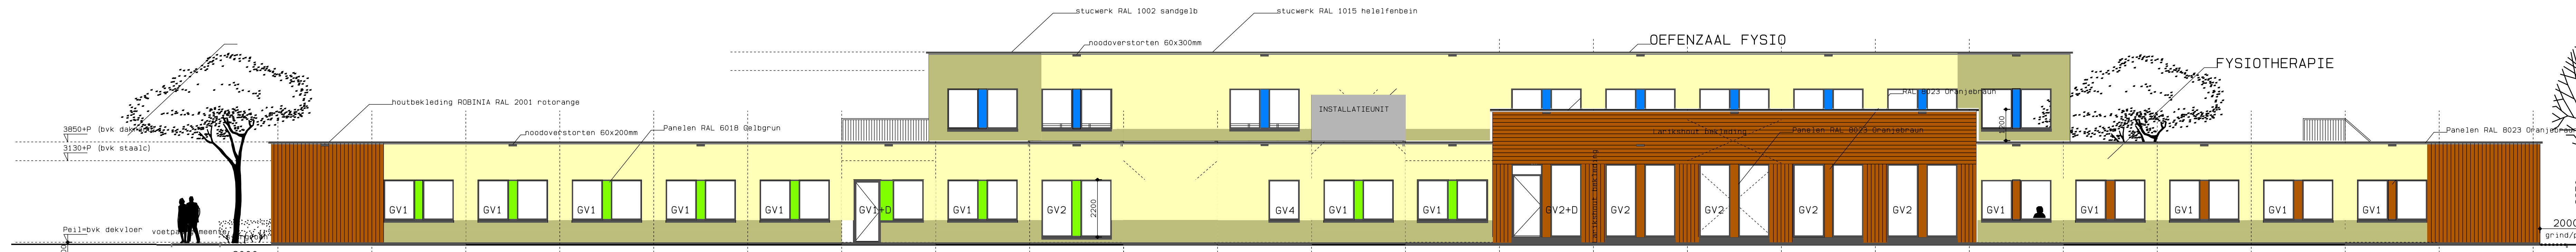

GEVEL noord-westzijde