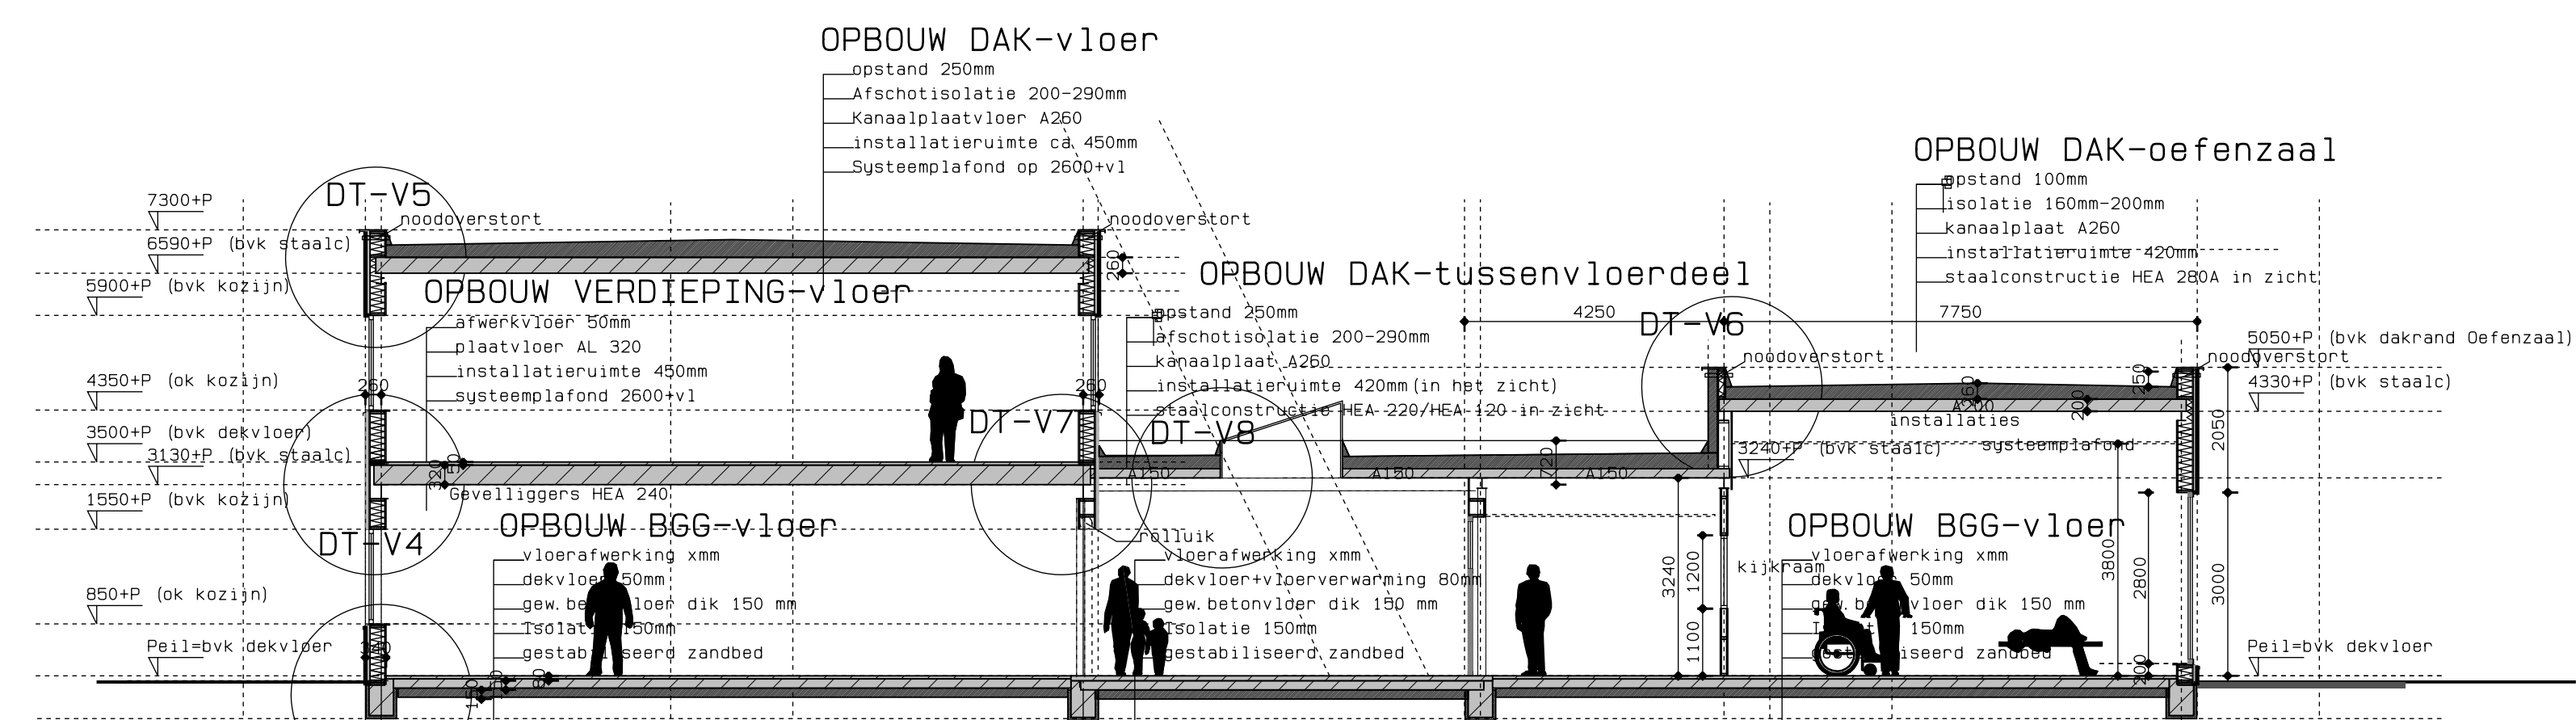

DWARSDOORSNEDEN 1