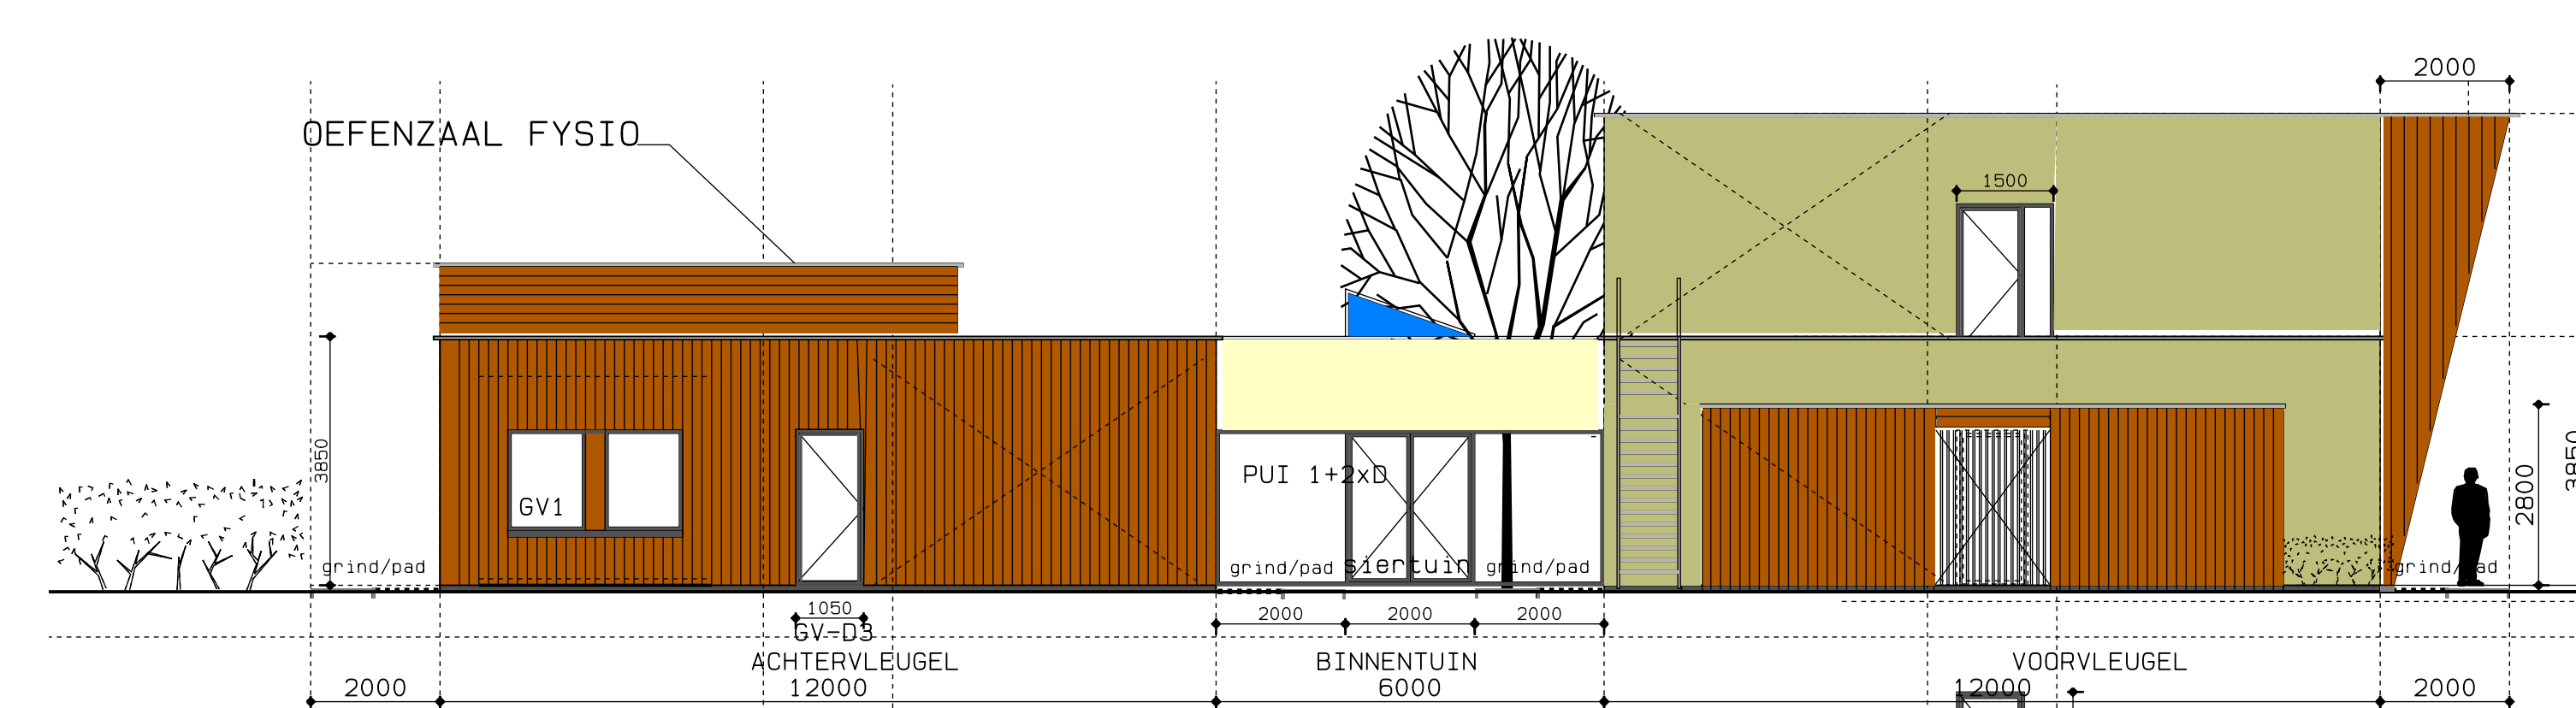

GEVEL zuidwestzijde