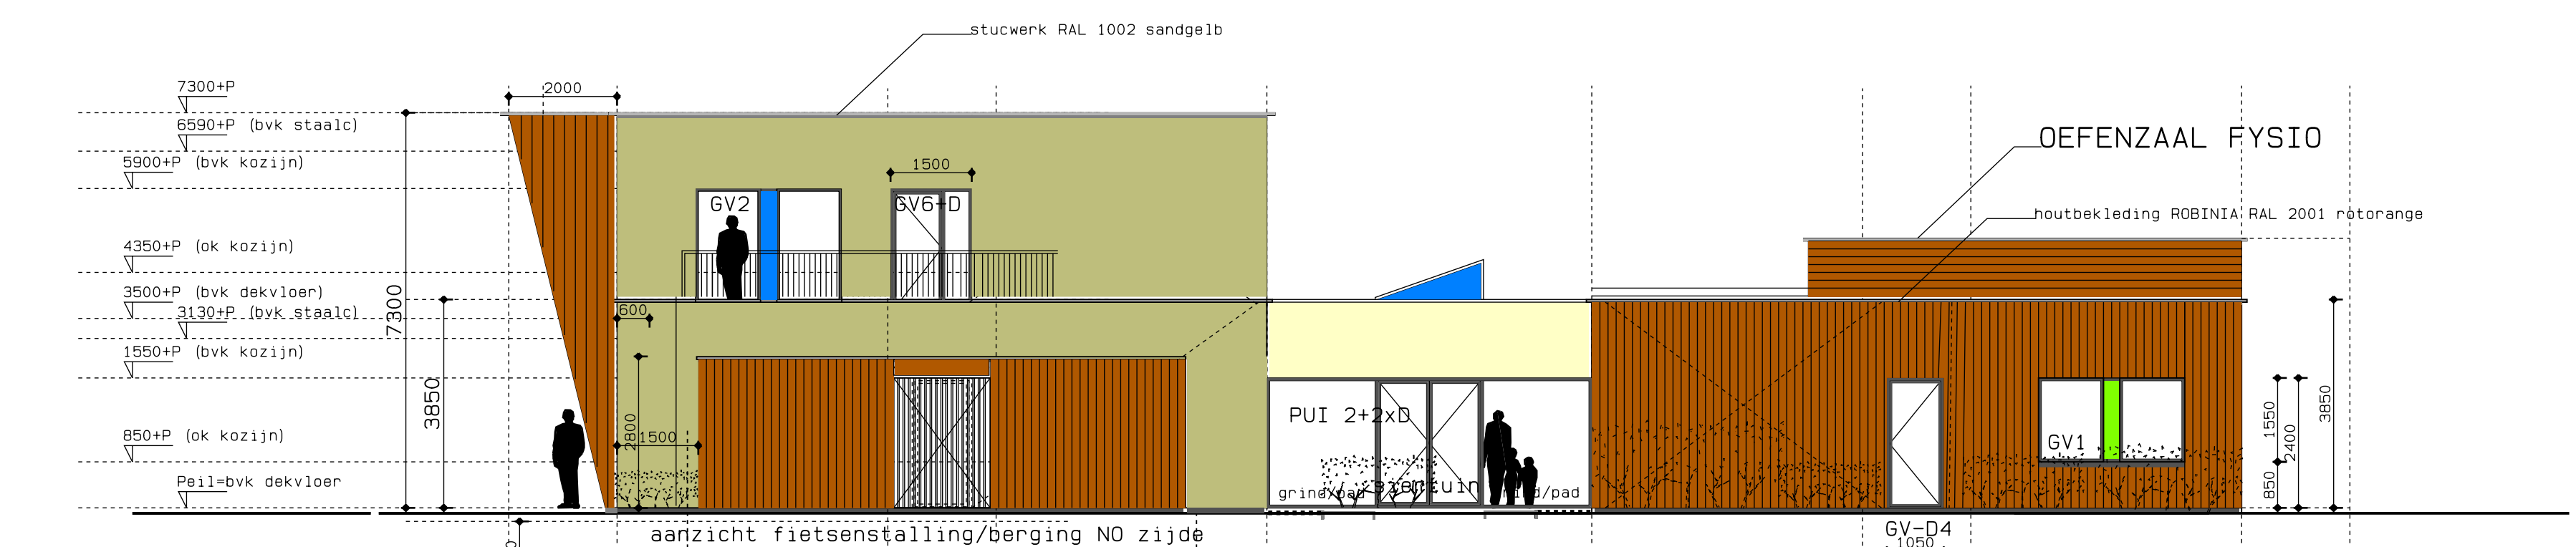

GEVEL noordoostzijde