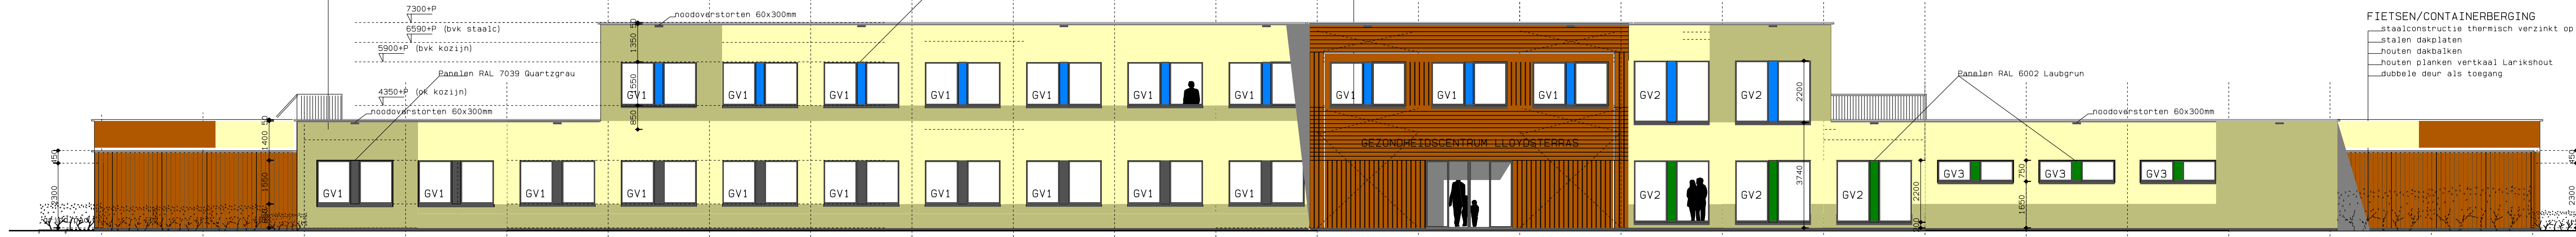

VOORGEVEL oost-zuidzijde